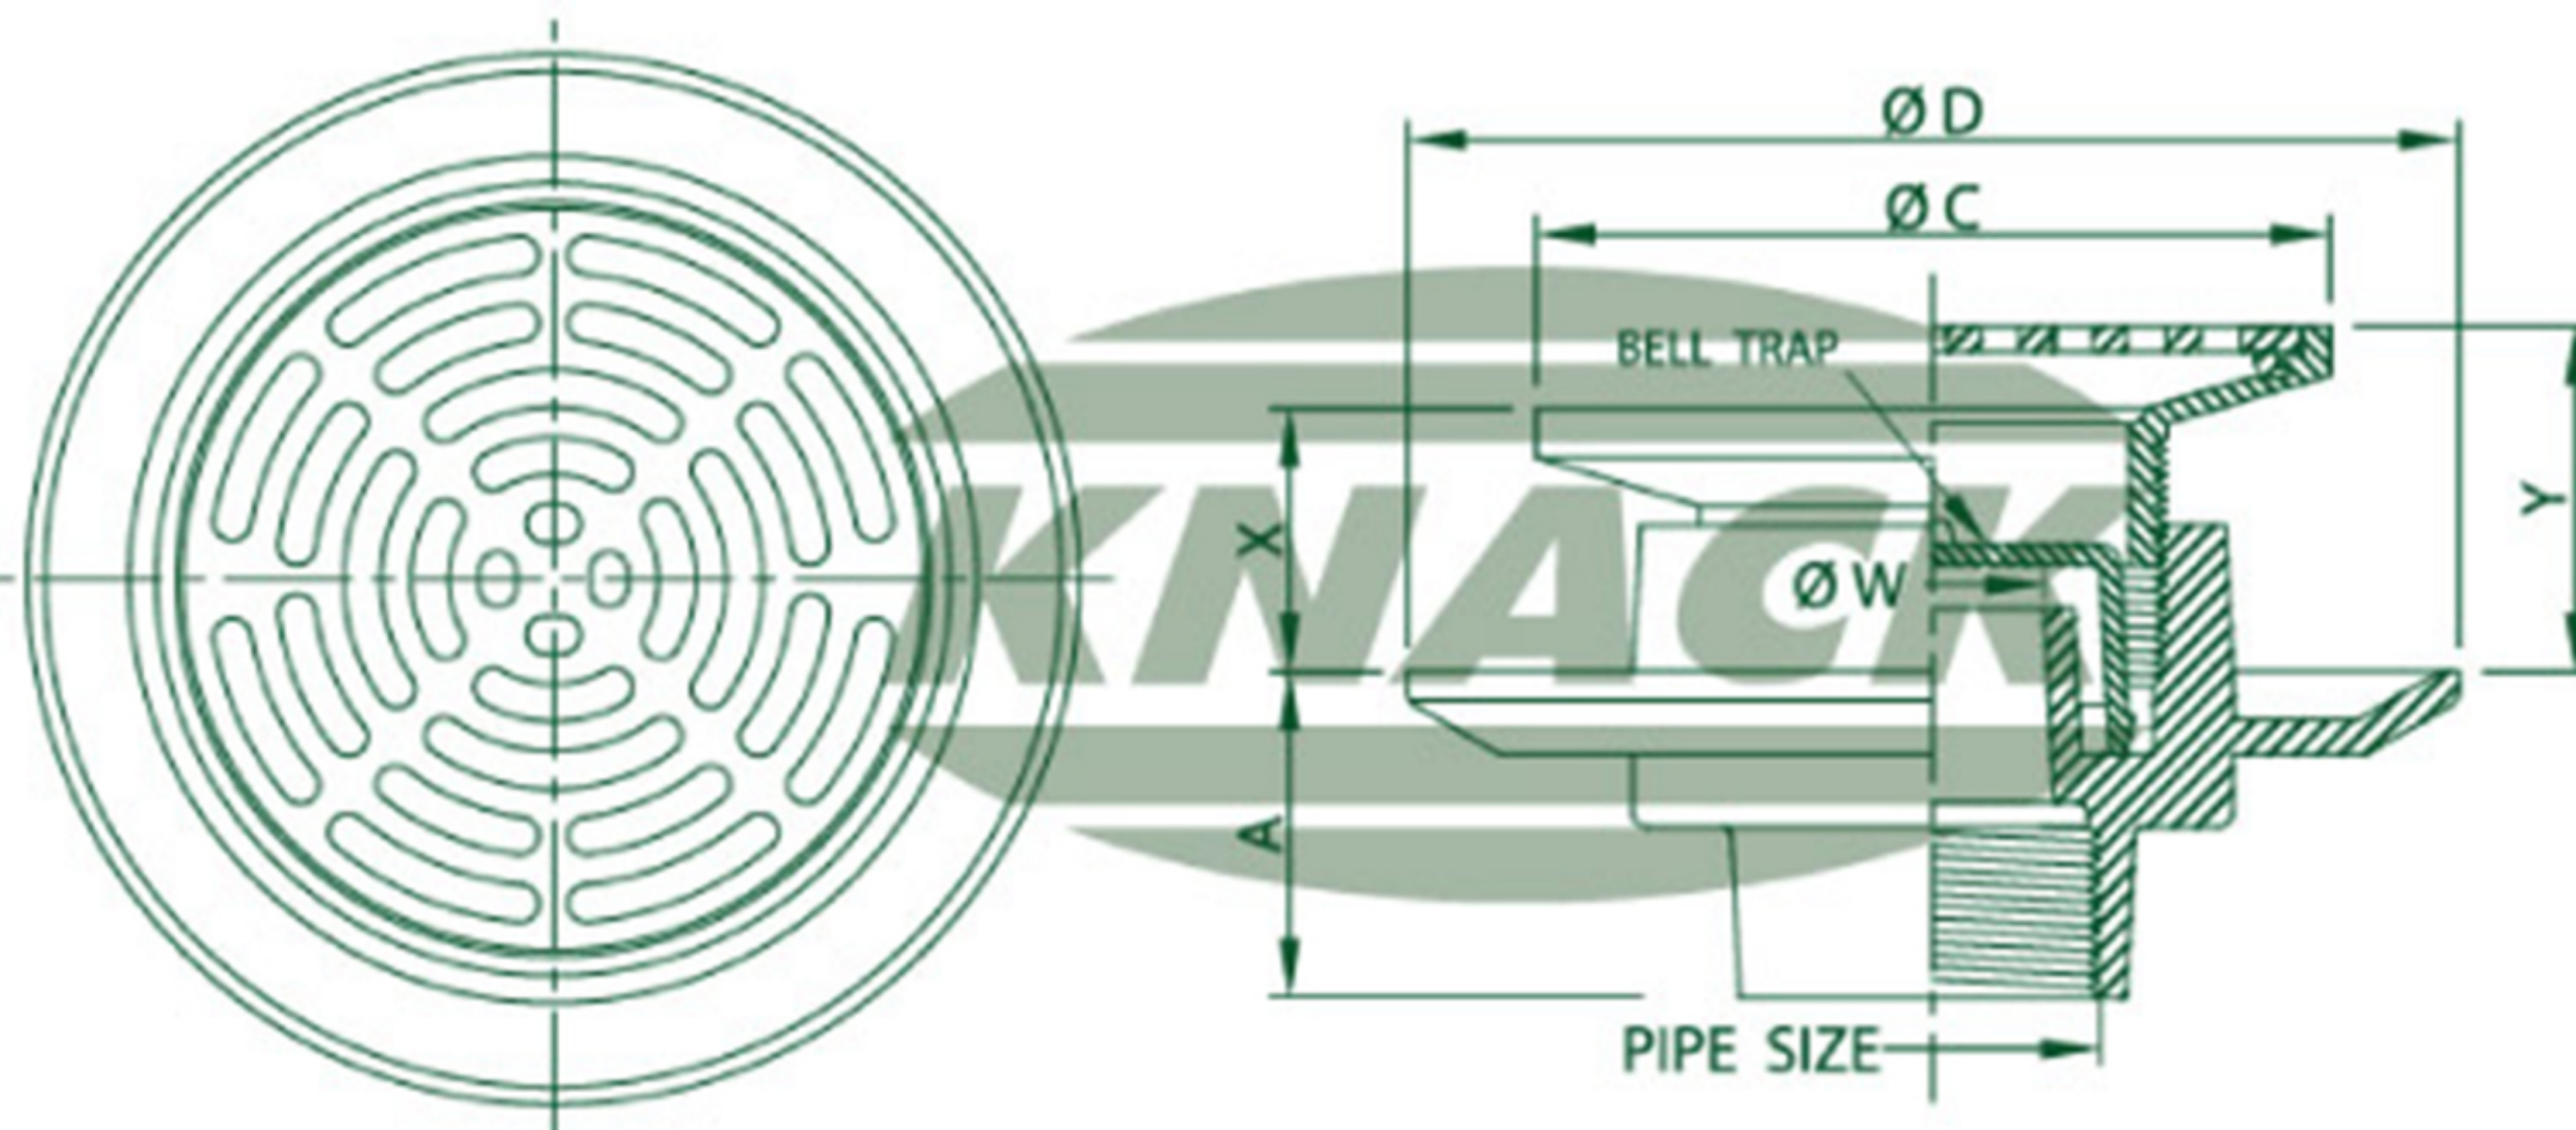

FLOOR DRAIN

Floor Drain Model 230 BM

ชุดระบายน้ำพื้นปรับระดับด้วยเกลียว

- ตะแกรงระบายน้ำทิ้งทรงกลม (ทองเหลืองชุบโครเมียม)
- เขี้ยวล็อก
- ขวานเหล็กหล่อมีปีกกันซึม
- มีถ้วยครอบกันกลิ่น
- สำหรับท่อ ขนาด 2", 2 1/2", 3", 4"

FLOOR DRAIN
DIMENSION IN MM.

FLOOR DRAIN
MODEL : 230 BM

ADJUSTABLE STRAINER

Pipe Size Inch	A	C	D	W	Adjustment		Free Area (mm. ²)
					X	Y	
2	63	120	195	40	46	61	2400
2 1/2	63	120	195	40	46	61	2400
3	63	120	195	40	46	61	2400
4	65	165	220	63	41	65	6500